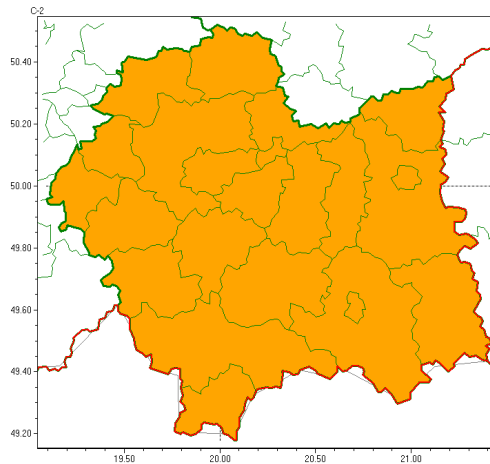

Instytut Meteorologii i Gospodarki Wodnej - Państwowy Instytut Badawczy

Biuro Prognoz Meteorologicznych w Krakowie

30-215 Kraków ul. Piotra Borowego 14

tel: 12-6398150, fax: 12-4251973

email: meteo.krakow@imgw.pl

www: www.imgw.pl

Zasięg ostrzeżeń w województwie

Burze z gradem
2022-06-13 05:15

WOJEWÓDZTWO MAŁOPOLSKIE **OSTRZEŻENIA METEOROLOGICZNE ZBIORCZO NR 126** **WYKAZ OBOWIĄZUJĄCYCH OSTRZEŻEŃ** **o godz. 05:15 dnia 13.06.2022**

Zjawisko/Stopień zagrożenia	Burze z gradem/2
Obszar (w nawiasie numer ostrzeżenia dla powiatu)	powiaty: bocheński(54), brzeski(54), chrzanowski(47), dąbrowski(54), gorlicki(87), krakowski(50), Kraków(50), limanowski(73), miechowski(53), myślenicki(60), nowosądecki(90), nowotarski(88), Nowy Sącz(70), olkuski(52), olkusiński(49), proszowicki(53), suski(79), tarnowski(54), Tarnów(54), tatrzański(86), wadowicki(57), wielicki(52)
Ważność	od godz. 11:00 dnia 13.06.2022 do godz. 20:00 dnia 13.06.2022
Prawdopodobieństwo	80%
Przebieg	Prognozowane są burze, którym miejscami będą towarzyszyły silne opady deszczu od 20 mm do 30 mm, lokalnie do 40 mm oraz porywy wiatru do 90 km/h, lokalnie do 100 km/h. Miejscami grad.
SMS	IMGW-PIB OSTRZEŻENIA: BURZE Z GRADEM/2 małopolskie (wszystkie powiaty) od 11:00/13.06 do 20:00/13.06.2022 deszcz 40 mm, grad, porywy 100 km/h. Dotyczy powiatów: wszystkie powiaty.
RSO	Woj. małopolskie (wszystkie powiaty), IMGW-PIB wydał ostrzeżenie drugiego stopnia o burzach z gradem
Uwagi	Brak.