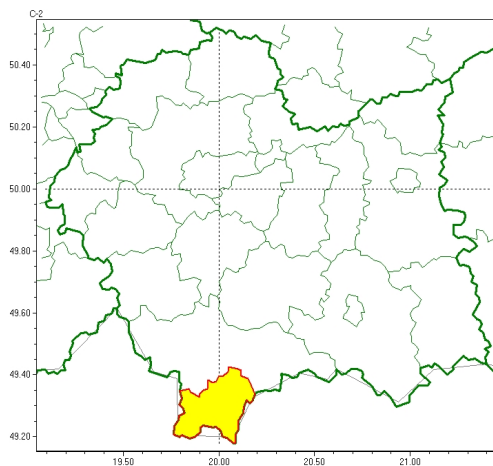

Zasięg ostrzeżeń w województwie

Oblodzenie
2024-12-20 10:56

WOJEWÓDZTWO MAŁOPOLSKIE
OSTRZEŻENIA METEOROLOGICZNE ZBIORCZO NR 440
WYKAZ OBOWIĄZUJĄCYCH OSTRZEŻEŃ
o godz. 10:56 dnia 20.12.2024

Zjawisko/Stopień zagrożenia	Oblodzenie/1
Obszar (w nawiasie numer ostrzeżenia dla powiatu)	powiaty: tatrzański(184)
Ważność	od godz. 11:00 dnia 20.12.2024 do godz. 09:00 dnia 21.12.2024
Prawdopodobieństwo	85%
Przebieg	Prognozuje się zamarzanie mokrej nawierzchni dróg i chodników po opadach deszczu, deszczu ze śniegiem i mokrego śniegu powodujące ich oblodzenie. Temperatura powietrza obniży się do około -3°C, temperatura minimalna przy gruncie około -5°C. Miejscami ujemna temperatura powietrza utrzyma się do niedzieli 22.12.2024.
SMS	IMGW-PIB OSTRZEGA: OBLODZENIE/1 małopolskie (1 powiat) od 11:00/20.12 do 09:00/21.12.2024 temp. min. do -3 st., przy gruncie do -5 st., ślisko. Dotyczy powiatów: tatrzański.
RSO	Woj. małopolskie (1 powiat), IMGW-PIB wydał ostrzeżenie pierwszego stopnia o oblodzeniu
Uwagi	Brak.