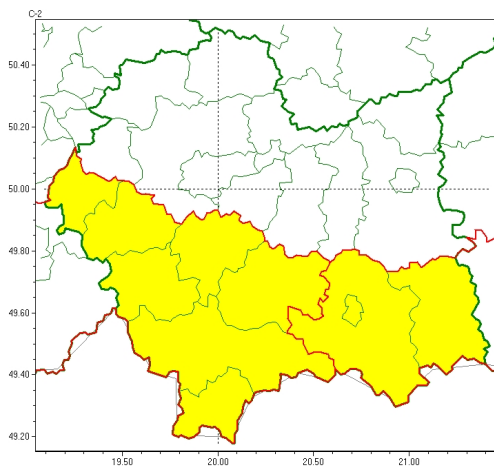

Zasięg ostrzeżeń w województwie

Silny wiatr
2024-12-18 16:21

WOJEWÓDZTWO MAŁOPOLSKIE
OSTRZEŻENIA METEOROLOGICZNE ZBIORCZO NR 439
WYKAZ OBOWIĄZUJĄCYCH OSTRZEŻEŃ
o godz. 16:21 dnia 18.12.2024

Zjawisko/Stopień zagrożenia	Silny wiatr/1
Obszar (w nawiasie numer ostrzeżenia dla powiatu)	powiaty: limanowski(174), myślenicki(158), nowotarski(201), oświęcimski(153), suski(177), tatrzański(183), wadowicki(164)
Ważność	od godz. 09:00 dnia 19.12.2024 do godz. 20:00 dnia 19.12.2024
Prawdopodobieństwo	70%
Przebieg	Prognozuje się wystąpienie silnego wiatru o średniej prędkości od 40 km/h do 50 km/h, w porywach lokalnie do 80 km/h, z południowego zachodu i południa.
SMS	IMGW-PIB OSTRZEŻGA: WIATR/1 małopolskie (7 powiatów) od 09:00/19.12 do 20:00/19.12.2024 prędkość do 50 km/h, porywy do 80 km/h, SW i S. Dotyczy powiatów: limanowski, myślenicki, nowotarski, oświęcimski, suski, tatrzański i wadowicki.
RSO	Woj. małopolskie (7 powiatów), IMGW-PIB wydał ostrzeżenie pierwszego stopnia o silnym wietrze
Uwagi	Brak.
Zjawisko/Stopień zagrożenia	Silny wiatr/1
Obszar (w nawiasie numer ostrzeżenia dla powiatu)	powiaty: gorlicki(184), nowosądecki(196), Nowy Sącz(176)
Ważność	od godz. 10:00 dnia 19.12.2024 do godz. 23:00 dnia 19.12.2024
Prawdopodobieństwo	80%

Przebieg	Prognozuje się wystąpienie silnego wiatru o średniej prędkości od 40 km/h do 50 km/h, w porywach do 80 km/h, z południowego zachodu i południa.
SMS	IMGW-PIB OSTRZEGA: WIATR/1 małopolskie (3 powiaty) od 10:00/19.12 do 23:00/19.12.2024 prędkość do 50 km/h, porywy do 80 km/h, SW i S. Dotyczy powiatów: gorlicki, nowosądecki i Nowy Sącz.
RSO	Woj. małopolskie (3 powiaty), IMGW-PIB wydał ostrzeżenie pierwszego stopnia o silnym wietrze
Uwagi	Brak.