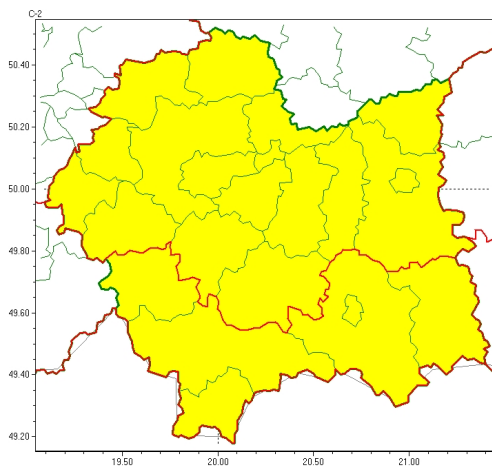

Zasięg ostrzeżeń w województwie

Oblodzenie
2025-01-31 12:12

WOJEWÓDZTWO MAŁOPOLSKIE OSTRZEŻENIA METEOROLOGICZNE ZBIORCZO NR 44 WYKAZ OBOWIĄZUJĄCYCH OSTRZEŻEŃ o godz. 12:12 dnia 31.01.2025

Zjawisko/Stopień zagrożenia	Oblodzenie/1
Obszar (w nawiasie numer ostrzeżenia dla powiatu)	powiaty: bocheński(19), brzeski(18), chrzanowski(21), dąbrowski(19), krakowski(21), Kraków(21), limanowski(18), miechowski(21), myślenicki(19), olkuski(20), oświęcimski(21), proszowicki(21), tarnowski(18), Tarnów(18), wadowicki(21), wielicki(20)
Ważność	od godz. 20:00 dnia 31.01.2025 do godz. 08:00 dnia 01.02.2025
Prawdopodobieństwo	75%
Przebieg	Miejscami prognozuje się zamarzanie mokrej nawierzchni dróg i chodników po opadach deszczu, deszczu ze śniegiem lub mokrego śniegu, powodujące ich oblodzenie. Temperatura minimalna od -2°C do 0°C, temperatura minimalna przy gruncie od -3°C do -1°C.
SMS	IMGW-PIB OSTRZEGA: OBLODZENIE/1 małopolskie (16 powiatów) od 20:00/31.01 do 08:00/01.02.2025 temp. min. od -2 do 0 st., przy gruncie od -3 do -1 st., ślisko. Dotyczy powiatów: bocheński, brzeski, chrzanowski, dąbrowski, krakowski, Kraków, limanowski, miechowski, myślenicki, olkuski, oświęcimski, proszowicki, tarnowski, Tarnów, wadowicki i wielicki.
RSO	Woj. małopolskie (16 powiatów), IMGW-PIB wydał ostrzeżenie pierwszego stopnia o oblodzeniu
Uwagi	Brak.
Zjawisko/Stopień zagrożenia	Oblodzenie/1
Obszar (w nawiasie numer ostrzeżenia dla powiatu)	powiaty: gorlicki(20), nowosądecki(20), nowotarski(24), Nowy Sącz(19), suski(20), tatrzański(19)