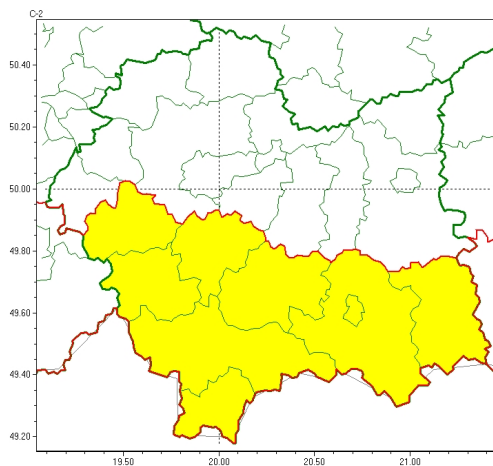

Zasięg ostrzeżeń w województwie

Silny mróz
2025-01-13 12:24

WOJEWÓDZTWO MAŁOPOLSKIE
OSTRZEŻENIA METEOROLOGICZNE ZBIORCZO NR 21
WYKAZ OBOWIĄZUJĄCYCH OSTRZEŻEŃ
o godz. 12:24 dnia 13.01.2025

Zjawisko/Stopień zagrożenia	Silny mróz/1
Obszar (w nawiasie numer ostrzeżenia dla powiatu)	powiaty: gorlicki(13), limanowski(13), myślenicki(14), nowosądecki(13), nowotarski(14), Nowy Sącz(12), suski(13), tatrzański(13), wadowicki(14)
Ważność	od godz. 22:00 dnia 13.01.2025 do godz. 08:00 dnia 14.01.2025
Prawdopodobieństwo	85%
Przebieg	Lokalnie w kotlinach górskich temperatura minimalna wyniesie od -17°C do -14°C. Wiatr słaby o średniej prędkości do 10 km/h.
SMS	IMGW-PIB OSTRZEŻGA: MRÓZ/1 małopolskie (9 powiatów) od 22:00/13.01 do 08:00/14.01.2025 temp. min -17 st, wiatr do 10 km/h. Dotyczy powiatów: gorlicki, limanowski, myślenicki, nowosądecki, nowotarski, Nowy Sącz, suski, tatrzański i wadowicki.
RSO	Woj. małopolskie (9 powiatów), IMGW-PIB wydał ostrzeżenie pierwszego stopnia o silnych mrozach
Uwagi	Brak.