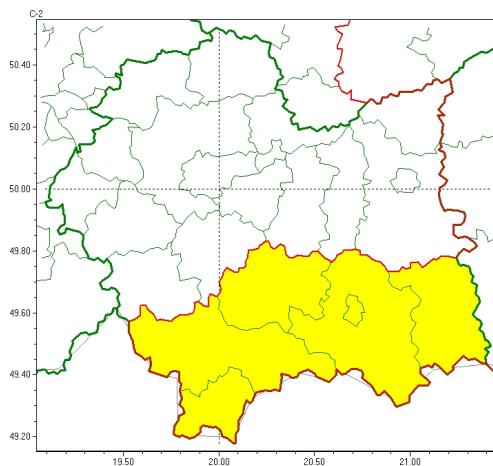

WB-I-6331.3.74.2025

Zasięg ostrzeżeń w województwie

Przymrozki
2025-03-25 11:27

WOJEWÓDZTWO MAŁOPOLSKIE
OSTRZEŻENIA METEOROLOGICZNE ZBIORCZO NR 79
WYKAZ OBOWIĄZUJĄCYCH OSTRZEŻEŃ
o godz. 11:27 dnia 25.03.2025

Zjawisko/Stopień zagrożenia	Przymrozki/1
Obszar (w nawiasie numer ostrzeżenia dla powiatu)	powiaty: gorlicki(39), limanowski(34), nowosądecki(40), nowotarski(45), Nowy Sącz(35), tatrzański(41)
Ważność	od godz. 23:00 dnia 25.03.2025 do godz. 07:30 dnia 26.03.2025
Prawdopodobieństwo	80%
Przebieg	Prognozowany jest spadek temperatury powietrza do około -1°C , przy gruncie do -3°C .
SMS	IMGW-PIB OSTRZEGA: PRZYMROZKI/1 małopolskie (6 powiatów) od 23:00/25.03 do 07:30/26.03.2025 temp. min -1 st., przy gruncie -3 st. Dotyczy powiatów: gorlicki, limanowski, nowosądecki, nowotarski, Nowy Sącz i tatrzański.
RSO	Woj. małopolskie (6 powiatów), IMGW-PIB wydał ostrzeżenie pierwszego stopnia o przymrozkach
Uwagi	Brak.