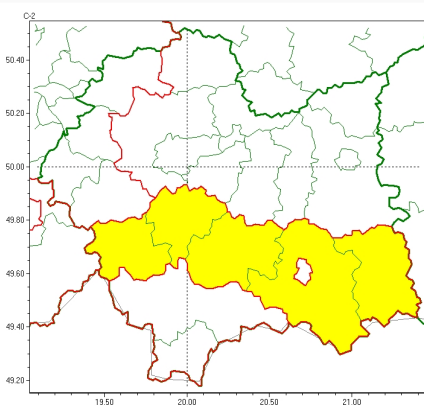

### Zasięg ostrzeżeń w województwie

Intensywne opady śniegu  
2026-03-31 11:52

Opady śniegu  
2026-03-31 11:52

Przymrozki  
2026-03-31 11:52

## WOJEWÓDZTWO MAŁOPOLSKIE OSTRZEŻENIA METEOROLOGICZNE ZBIORCZO NR 78 WYKAZ OBOWIĄZUJĄCYCH OSTRZEŻEŃ o godz. 11:52 dnia 31.03.2026

<b>Zjawisko/Stopień zagrożenia</b>	Przymrozki/1
<b>Obszar (w nawiasie numer ostrzeżenia dla powiatu)</b>	powiaty: chrzanowski(25), olkuski(23), oświęcimski(28), wadowicki(31)
<b>Ważność</b>	od godz. 01:00 dnia 01.04.2026 do godz. 07:00 dnia 01.04.2026
<b>Prawdopodobieństwo</b>	75%
<b>Przebieg</b>	Prognozowany jest spadek temperatury powietrza lokalnie do około -1°C, przy gruncie do -3°C.
<b>SMS</b>	IMGW-PIB OSTRZEGA: PRZYMROZKI/1 małopolskie (4 powiaty) od 01:00/01.04 do 07:00/01.04.2026 temp. min. lokalnie -1 st., przy gruncie -3 st. Dotyczy powiatów: chrzanowski, olkuski, oświęcimski i wadowicki.
<b>RSO</b>	Woj. małopolskie (4 powiaty), IMGW-PIB wydał ostrzeżenie pierwszego stopnia o przymrozkach
<b>Uwagi</b>	Brak.
<b>Zjawisko/Stopień zagrożenia</b>	Intensywne opady śniegu/1
<b>Obszar (w nawiasie numer ostrzeżenia dla powiatu)</b>	powiaty: nowotarski(39), tatrzański(32)
<b>Ważność</b>	od godz. 00:00 dnia 31.03.2026 do godz. 21:00 dnia 31.03.2026
<b>Prawdopodobieństwo</b>	80%
<b>Przebieg</b>	Na obszarach położonych powyżej 600 m n.p.m. prognozowane są opady śniegu powodujące przyrost pokrywy śnieżnej o 15 cm do 20 cm.