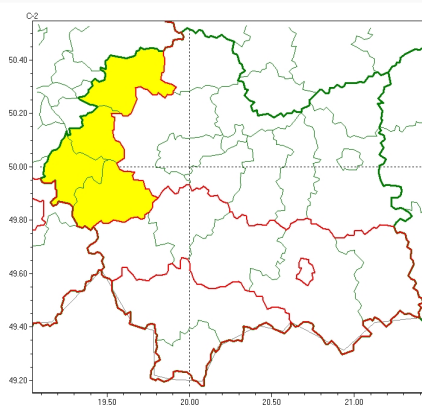

### Zasięg ostrzeżeń w województwie

Intensywne opady śniegu  
2026-03-31 11:52

Opady śniegu  
2026-03-31 11:52

Przymrozki  
2026-03-31 11:52

## WOJEWÓDZTWO MAŁOPOLSKIE OSTRZEŻENIA METEOROLOGICZNE ZBIORCZO NR 78 WYKAZ OBOWIĄZUJĄCYCH OSTRZEŻEŃ o godz. 11:52 dnia 31.03.2026

<b>Zjawisko/Stopień zagrożenia</b>	Przymrozki/1
<b>Obszar (w nawiasie numer ostrzeżenia dla powiatu)</b>	powiaty: chrzanowski(25), olkuski(23), oświęcimski(28), wadowicki(31)
<b>Ważność</b>	od godz. 01:00 dnia 01.04.2026 do godz. 07:00 dnia 01.04.2026
<b>Prawdopodobieństwo</b>	75%
<b>Przebieg</b>	Prognozowany jest spadek temperatury powietrza lokalnie do około -1°C, przy gruncie do -3°C.
<b>SMS</b>	IMGW-PIB OSTRZEGA: PRZYMROZKI/1 małopolskie (4 powiaty) od 01:00/01.04 do 07:00/01.04.2026 temp. min. lokalnie -1 st., przy gruncie -3 st. Dotyczy powiatów: chrzanowski, olkuski, oświęcimski i wadowicki.
<b>RSO</b>	Woj. małopolskie (4 powiaty), IMGW-PIB wydał ostrzeżenie pierwszego stopnia o przymrozkach
<b>Uwagi</b>	Brak.
<b>Zjawisko/Stopień zagrożenia</b>	Intensywne opady śniegu/1
<b>Obszar (w nawiasie numer ostrzeżenia dla powiatu)</b>	powiaty: nowotarski(39), tatrzański(32)
<b>Ważność</b>	od godz. 00:00 dnia 31.03.2026 do godz. 21:00 dnia 31.03.2026
<b>Prawdopodobieństwo</b>	80%
<b>Przebieg</b>	Na obszarach położonych powyżej 600 m n.p.m. prognozowane są opady śniegu powodujące przyrost pokrywy śnieżnej o 15 cm do 20 cm.