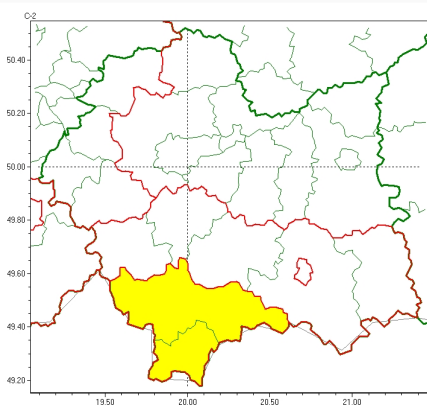

### Zasięg ostrzeżeń w województwie

Intensywne opady śniegu  
2026-03-31 11:52

Opady śniegu  
2026-03-31 11:52

Przymrozki  
2026-03-31 11:52

## WOJEWÓDZTWO MAŁOPOLSKIE OSTRZEŻENIA METEOROLOGICZNE ZBIORCZO NR 78 WYKAZ OBOWIĄZUJĄCYCH OSTRZEŻEŃ o godz. 11:52 dnia 31.03.2026

<b>Zjawisko/Stopień zagrożenia</b>	Przymrozki/1
<b>Obszar (w nawiasie numer ostrzeżenia dla powiatu)</b>	powiaty: chrzanowski(25), olkuski(23), oświęcimski(28), wadowicki(31)
<b>Ważność</b>	od godz. 01:00 dnia 01.04.2026 do godz. 07:00 dnia 01.04.2026
<b>Prawdopodobieństwo</b>	75%
<b>Przebieg</b>	Prognozowany jest spadek temperatury powietrza lokalnie do około -1°C, przy gruncie do -3°C.
<b>SMS</b>	IMGW-PIB OSTRZEGA: PRZYMROZKI/1 małopolskie (4 powiaty) od 01:00/01.04 do 07:00/01.04.2026 temp. min. lokalnie -1 st., przy gruncie -3 st. Dotyczy powiatów: chrzanowski, olkuski, oświęcimski i wadowicki.
<b>RSO</b>	Woj. małopolskie (4 powiaty), IMGW-PIB wydał ostrzeżenie pierwszego stopnia o przymrozkach
<b>Uwagi</b>	Brak.
<b>Zjawisko/Stopień zagrożenia</b>	Intensywne opady śniegu/1
<b>Obszar (w nawiasie numer ostrzeżenia dla powiatu)</b>	powiaty: nowotarski(39), tatrzański(32)
<b>Ważność</b>	od godz. 00:00 dnia 31.03.2026 do godz. 21:00 dnia 31.03.2026
<b>Prawdopodobieństwo</b>	80%
<b>Przebieg</b>	Na obszarach położonych powyżej 600 m n.p.m. prognozowane są opady śniegu powodujące przyrost pokrywy śnieżnej o 15 cm do 20 cm.