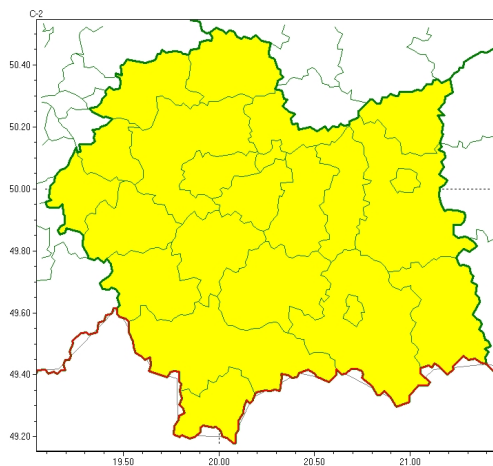

### Zasięg ostrzeżeń w województwie

Przymrozki  
2026-04-21 11:48

## WOJEWÓDZTWO MAŁOPOLSKIE OSTRZEŻENIA METEOROLOGICZNE ZBIORCZO NR 93 WYKAZ OBOWIĄZUJĄCYCH OSTRZEŻEŃ o godz. 11:48 dnia 21.04.2026

Zjawisko/Stopień zagrożenia	Przymrozki/1
Obszar (w nawiasie numer ostrzeżenia dla powiatu)	powiaty: bocheński(31), brzeski(31), chrzanowski(30), dąbrowski(34), gorlicki(43), krakowski(31), Kraków(30), limanowski(41), miechowski(31), myślenicki(35), nowosądecki(46), nowotarski(51), Nowy Sącz(40), olkuski(29), oświęcimski(33), proszowicki(32), suski(41), tarnowski(31), Tarnów(31), tatrzański(36), wadowicki(36), wielicki(29)
Ważność	od godz. 23:00 dnia 21.04.2026 do godz. 07:00 dnia 22.04.2026
Prawdopodobieństwo	80%
Przebieg	Na przeważającym obszarze, prognozowany jest spadek temperatury powietrza od $-2^{\circ}\text{C}$ do $-1^{\circ}\text{C}$ , lokalnie $-4^{\circ}\text{C}$ , przy gruncie od $-6^{\circ}\text{C}$ do $-2^{\circ}\text{C}$ .
SMS	IMGW-PIB OSTRZEGA: PRZYMROZKI/1 małopolskie (wszystkie powiaty) od 23:00/21.04 do 07:00/22.04.2026 temp. min $-2$ st., lokalnie $-4^{\circ}\text{C}$ , przy gruncie do $-6$ st. Dotyczy powiatów: wszystkie powiaty.
RSO	Woj. małopolskie (wszystkie powiaty), IMGW-PIB wydał ostrzeżenie pierwszego stopnia o przymrozkach
Uwagi	Brak.